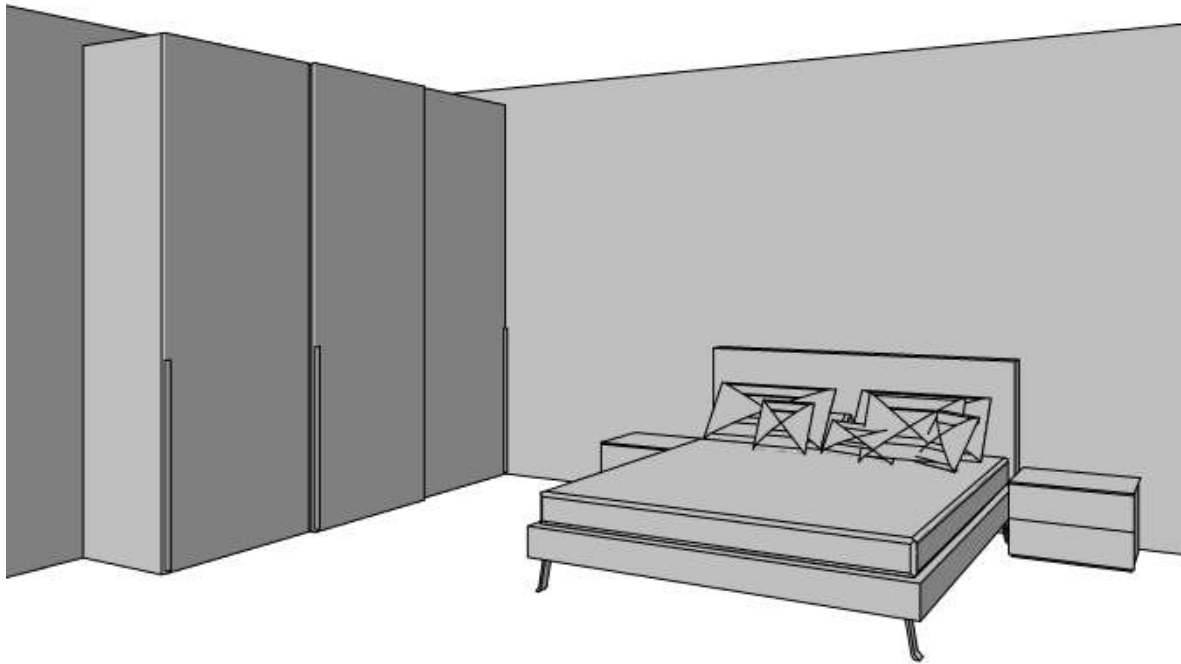

Twils® &

ORME

Camera matrimoniale € 4.450,00

Letto imbottito Twils modello Max completo di rete e materasso

- Misure: cm l 165 x p 216 x h testata 96
- Rivestimento: tessuto cat. C
- Giroletto: h 14 cm
- Piedi: acciaio h 24 cm
- Rete: a doghe cm 160 x 200
- Materasso: Cignus Ergoduo Geoflex cm 160 x 200 x 18 a 7 zone differenziate sfoderabile con rivestimento benessere lavabile in lavatrice a 60°. Antiacaro, antibatterica, anallergico

Comodini Orme modello Clip

- Misure cm l 55 x p 44 x h 38
- Finitura: laccato opaco in 22 colori
- Maniglia: gola laterale
- Cassetti: 2 ciascuno