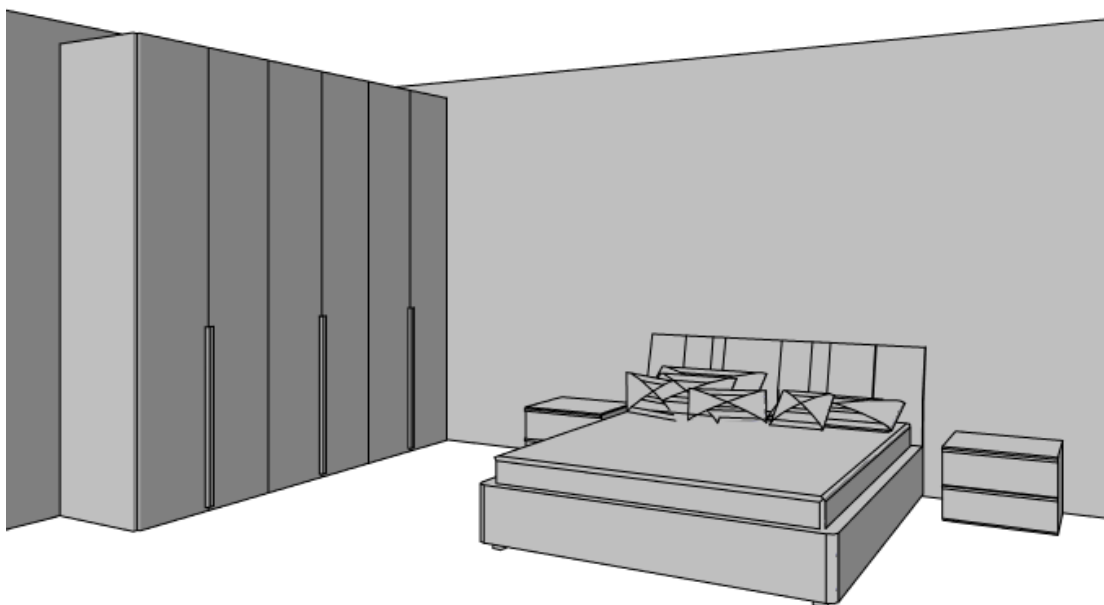

Dema® & **bimax** 

Divano e Mobile zona giorno € 3.300,00

Dema®

Divano Dema modello Nitor

- Misure: cm l 220 x p 96 x h 80
- Struttura: in metallo verniciato con molleggio in acciaio armonico
- Seduta e schienali: poliuretano espanso a quote differenziate rivestito con falda acrilica e fodera di cotone
- Piedi: acciaio inox satinato
- Rivestimento: tessuto cat. C svestibilità totale

bimax 

Mobile Bimax zona giorno

- Misure: cm l 240 x h 137 x p 38
- Finitura esterna: laccato opaco in 12 colori
- Finitura interna: silk

Mobile composto da:

pannellatura boiserie parigi con mensole, pannellatura boiserie con passacavo, pensile anta a ribalta cm l 90 x h 33,5 con top, pensile cassetto cm l 60 x h 17, pensile anta a ribalta cm l 90 x h 17 e pensile cassetto cm l 90 x h 17 con top.

ORME

Camera matrimoniale completa € 3.900,00

Letto Orme modello Hydra completo di rete e materasso

- Misure: cm l 172 x p 217 x h testata 88
- Finitura: laccato opaco in 22 colori
- Testata: con incisioni verticali
- Giroletto: h 28 cm
- Piedi: h 4 cm
- Rete: a doghe cm 160 x 200
- Materasso: Cignus Ergoduo Geoflex cm 160 x 200 x 18 a 7 zone differenziate sfoderabile con rivestimento benessere lavabile in lavatrice a 60°. Antiacaro, antibatterica, anallergico

- Misure: cm l 280 x p 62 x h 257,8
- Anta: battente liscia tecno
- Finitura esterno: laccato opaco in 10 colori
- Finitura interno: nobilitato acero o white silk
- Maniglie: stelo laccato opaco in 10 colori cm 100x1x2,5
- Attrezzatura interna compresa nel prezzo: 3 ripiani, 5 tubi, una cassettera con 4 cassetti
- Struttura e ante: pannello in tamburato sp. 2,5 cm
- Ripiani, coperchio e base: pannello in tamburato sp. 4 cm